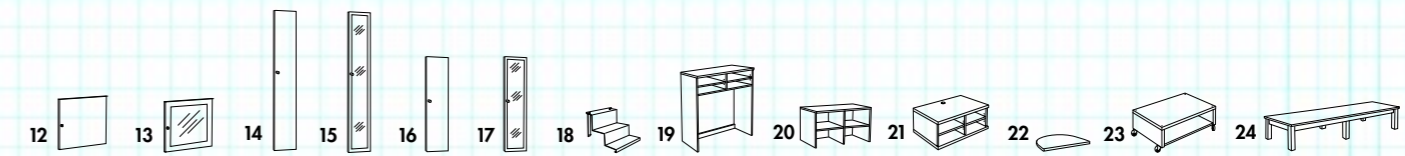

BreddxHöjdxDjup (cm)	Vit	Bok/Björk	Silver		BreddxHöjdxDjup (cm)	Vit	Bok/Björk
12. Dörr	70×70	195.-	250.-		19. Påbyggnad för nr. 21	107×107×40	750.-	800.-
13. Vitrindörr	70×70	295.-	345.-	295.-	20. Överhylla till påbyggnadsdel	107×71×40	575.-	620.-
14. Dörr	35×211	345.-	395.-		21. TV-bänk	107×40×60	895.-	995.-
15. Vitrindörr	35×211	575.-	595.-	575.-	22. YACHT vridplatta för upp till 29" TV	80×53	299.-	299.-
16. Dörr	35×141	295.-	345.-		23. TV-bänk på hjul	78×27×50		695.-
17. Vitrindörr	35×141	425.-	495.-	425.-	24. Bänk	188×30×55	995.-	1.195.-
18. Hyllsats	33×22×36			65.-